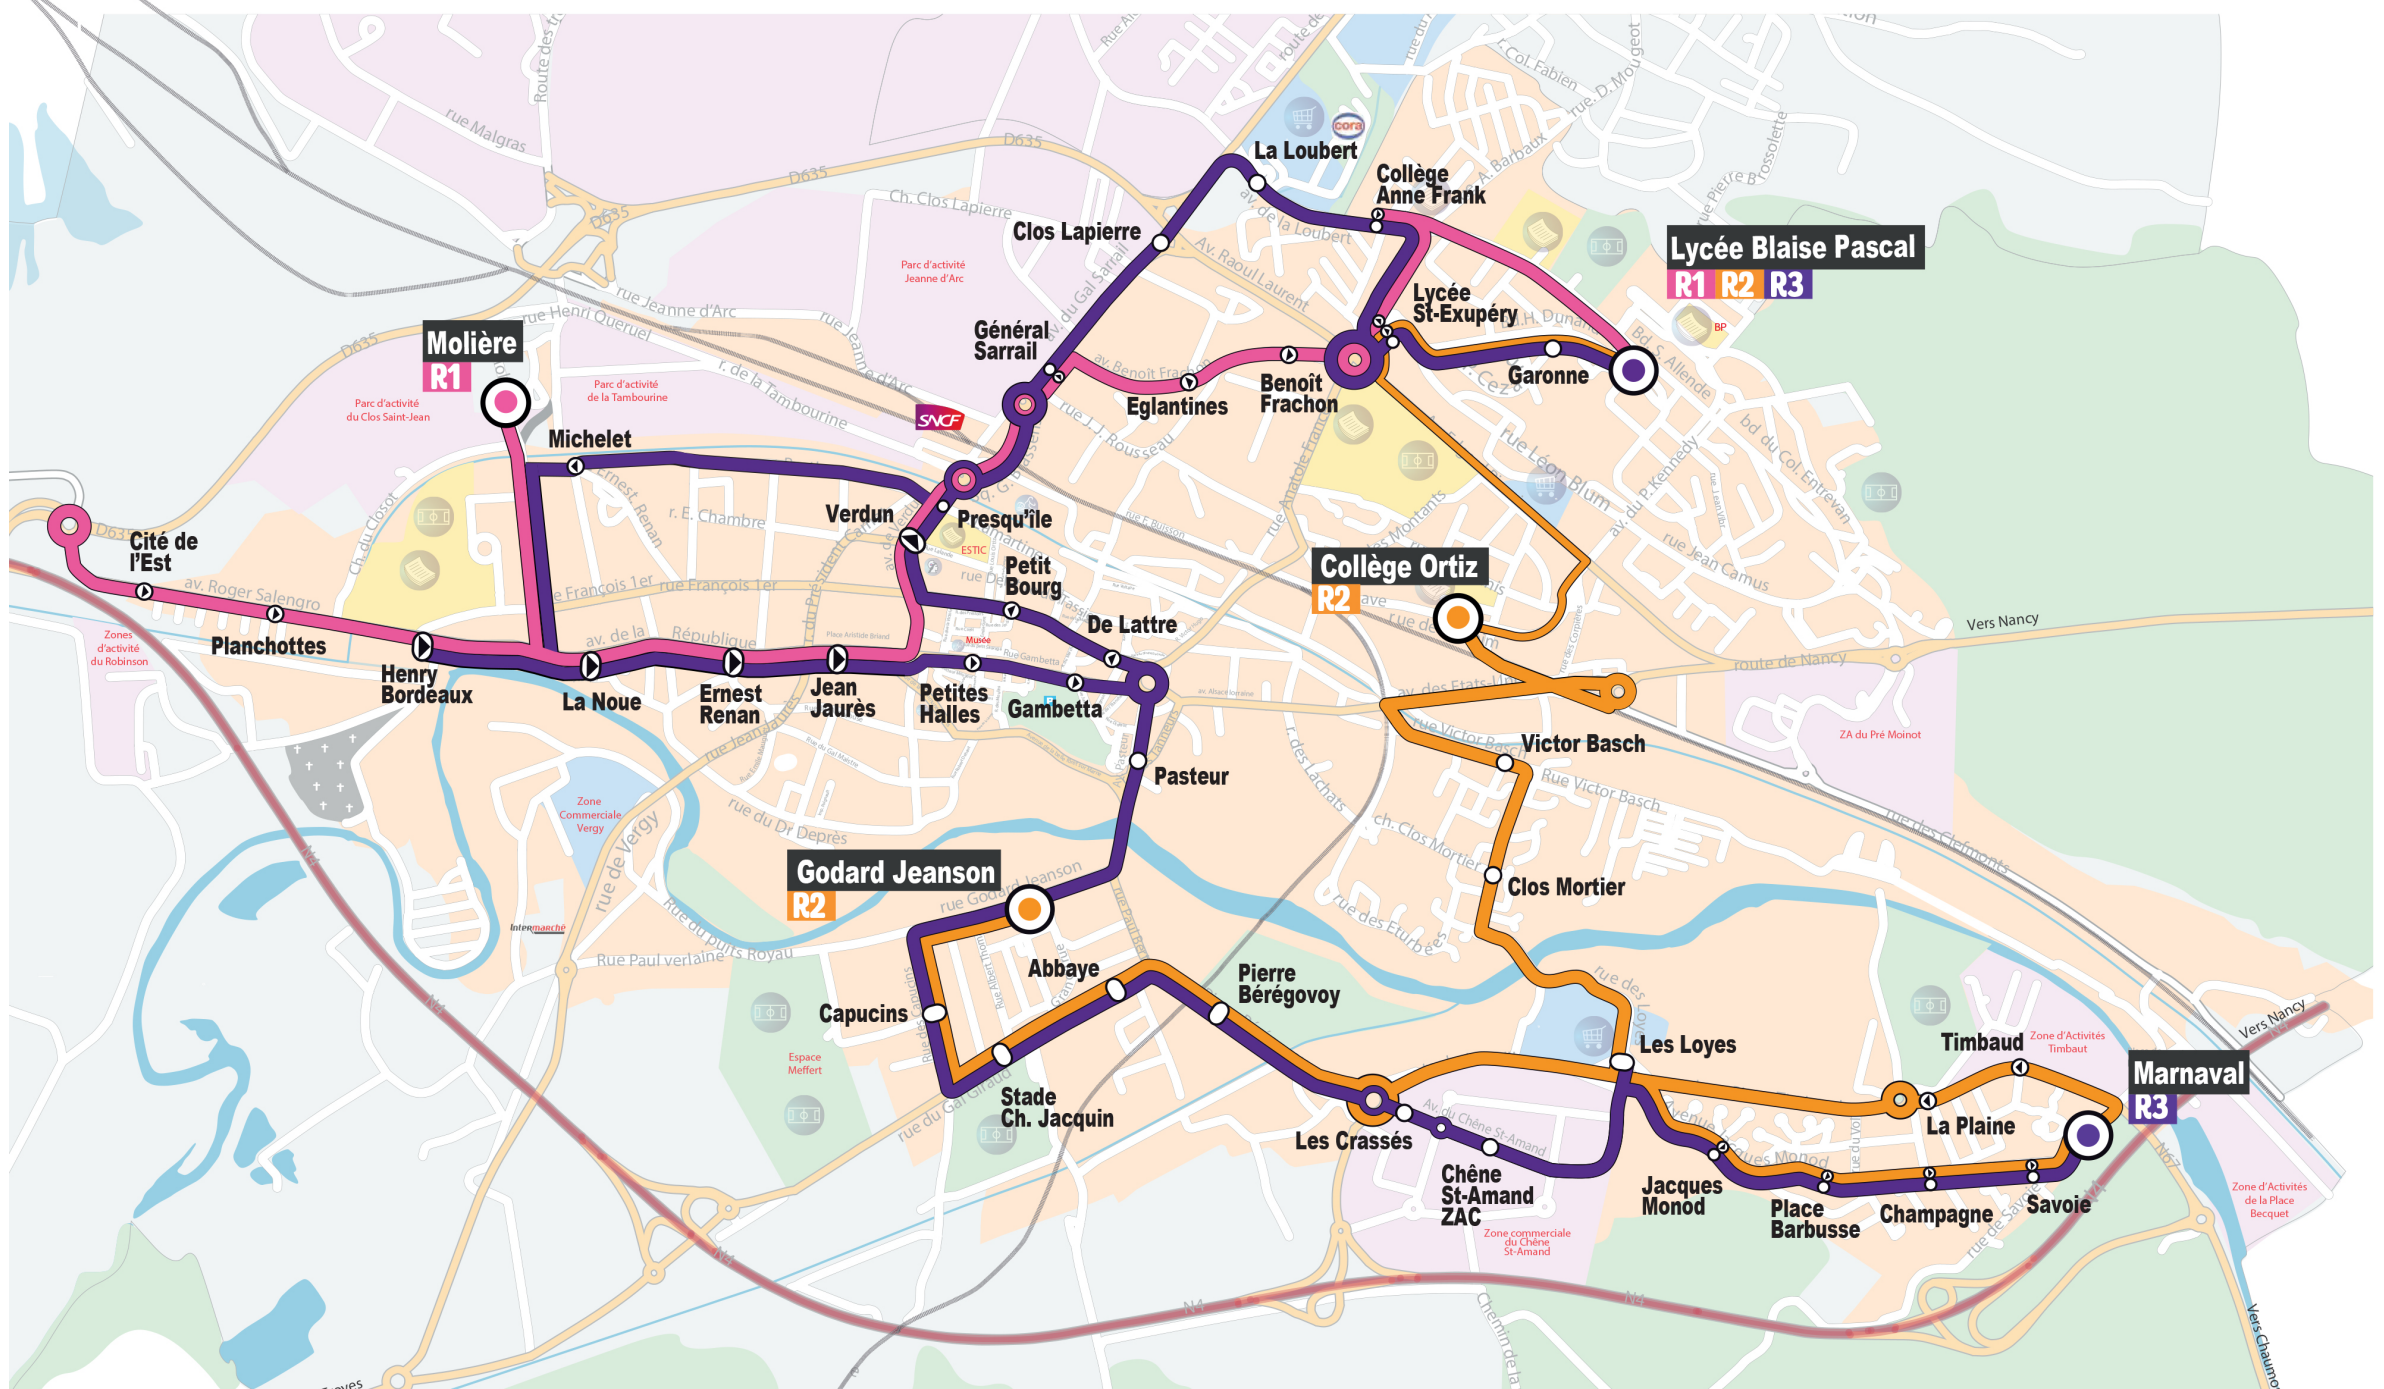

Légende renforts urbains