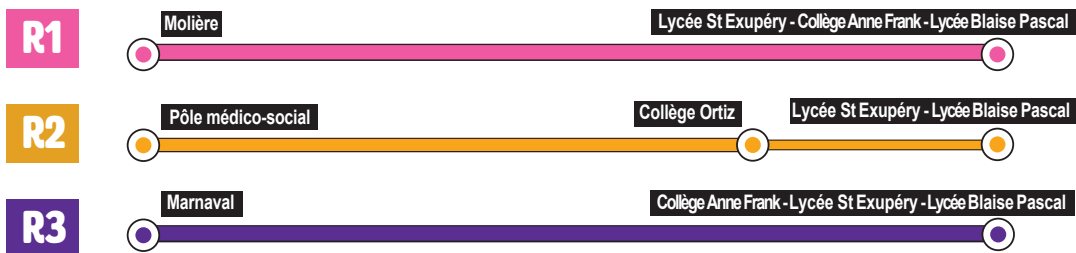

### Maison de la Mobilité

3, Place Maréchal Leclerc  
52 100 Saint-Dizier

Horaires d'ouverture :

Le lundi : 13h30 à 17h30

Du mardi au vendredi : 10h à 12h30 - 13h30 à 17h30

Le samedi : 10h à 12h30

03.25.56.17.73

## Légende du réseau

- Terminus
- Arrêt urbain
- Arrêt urbain sens unique