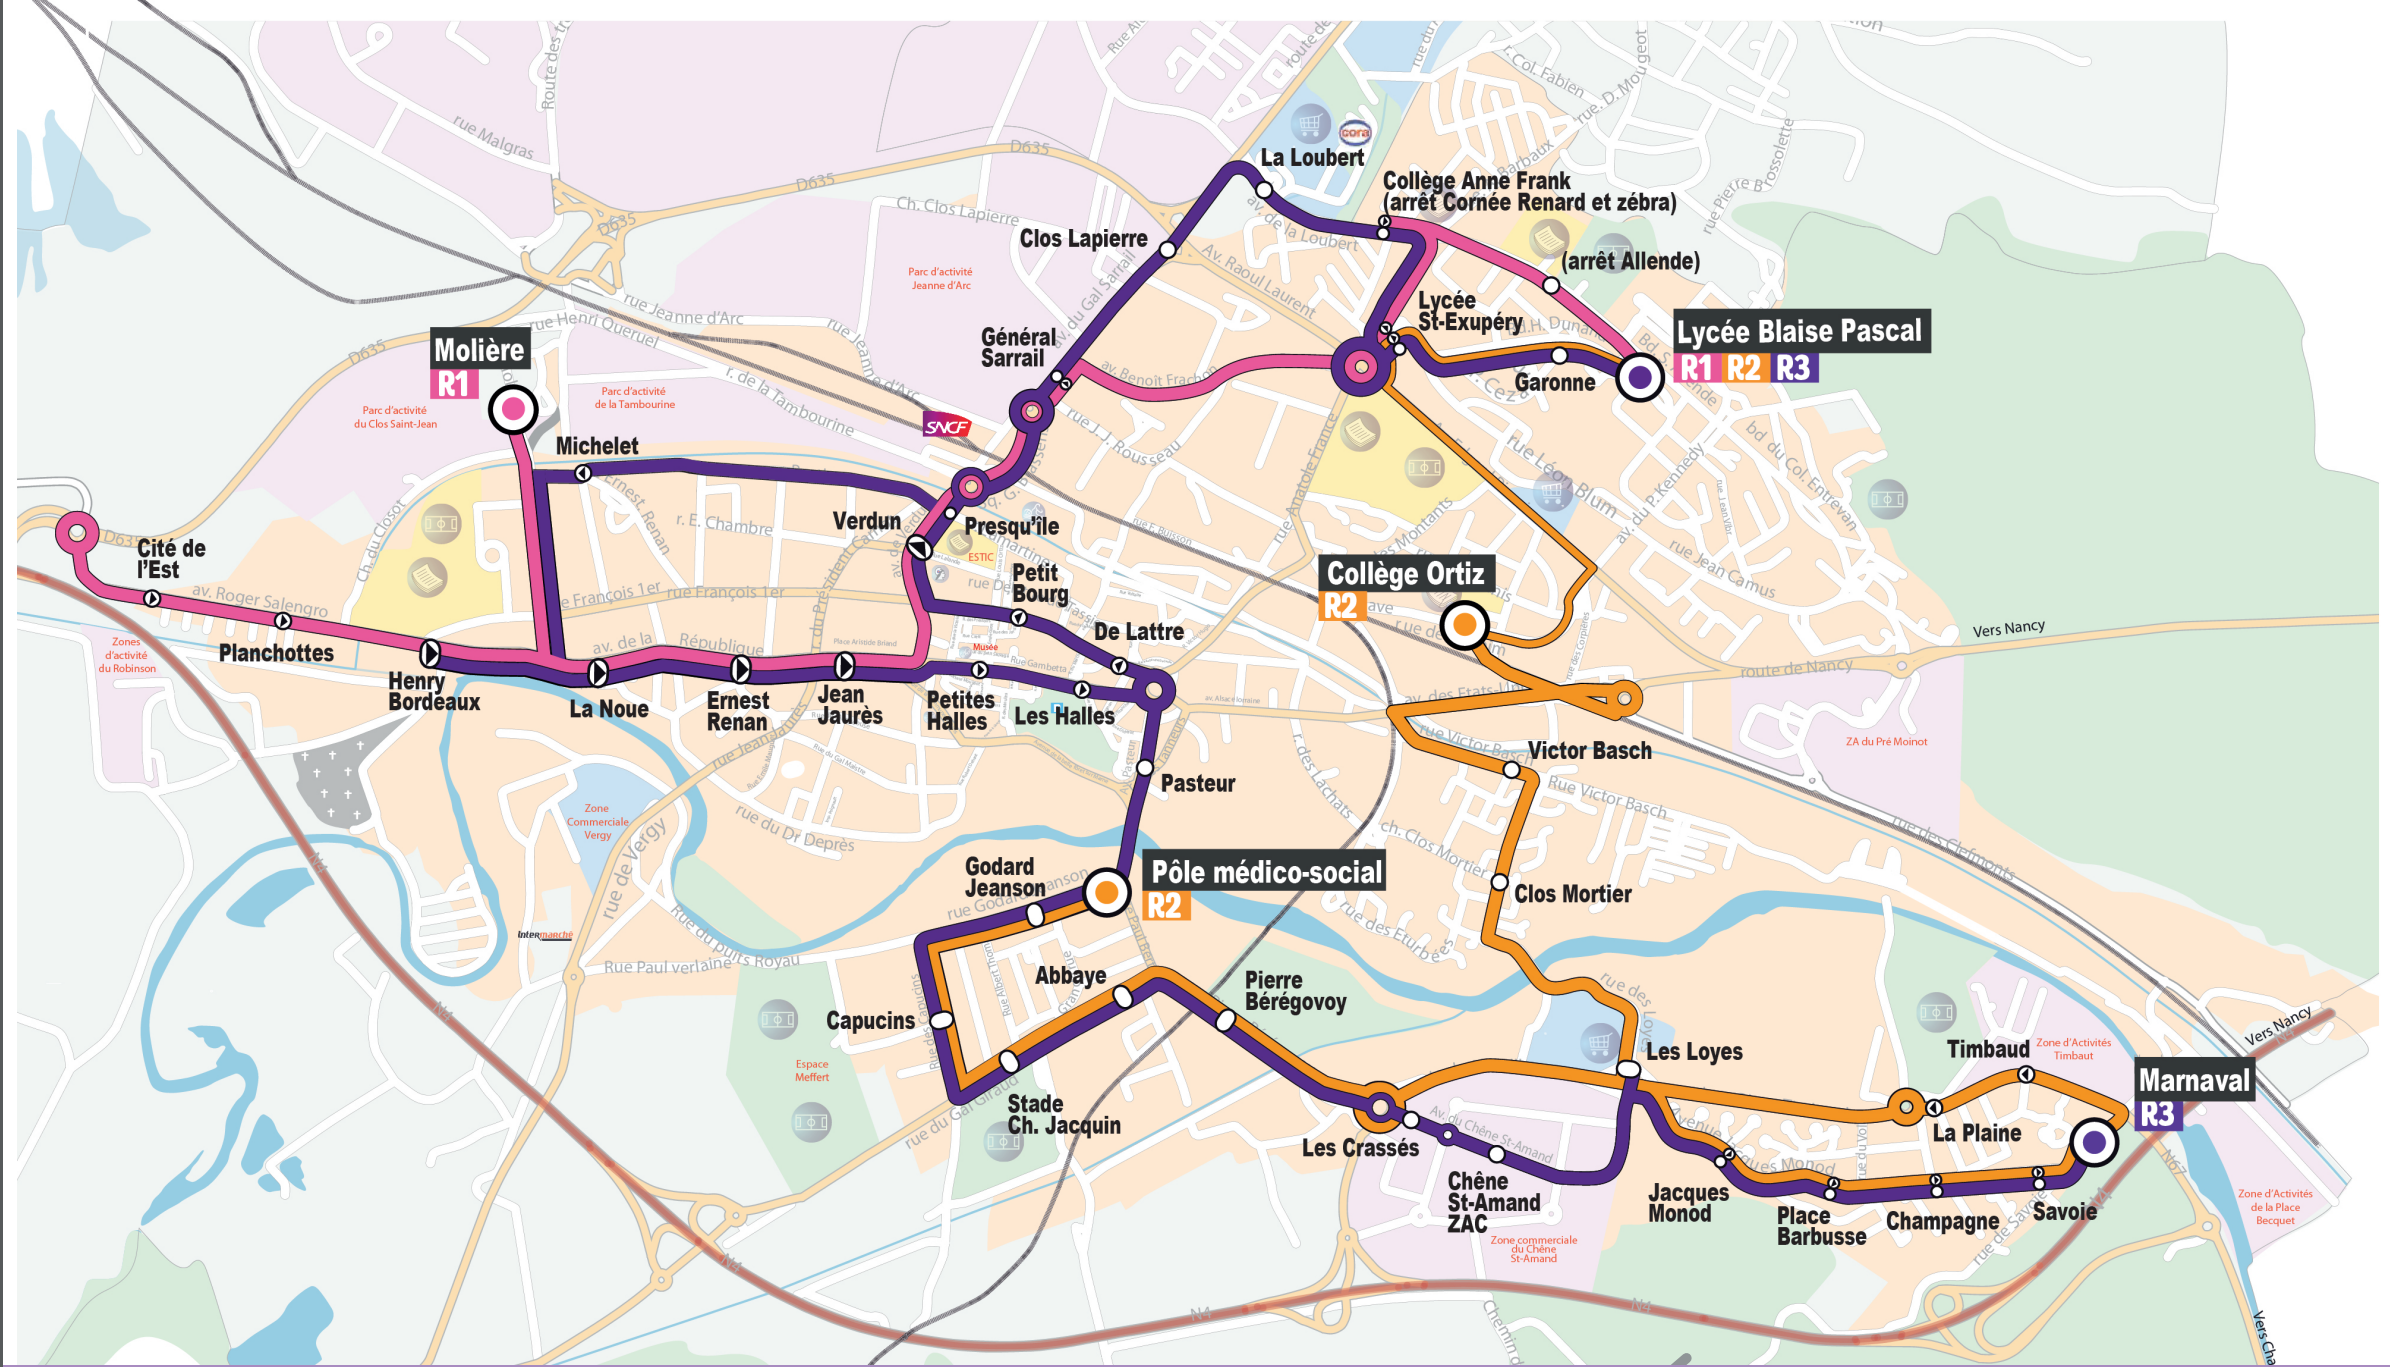

Légende renforts urbains